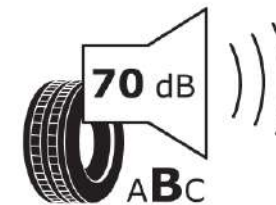

Δελτίο Πληροφοριών Προϊόντος

ΚΑΝΟΝΙΣΜΟΣ (ΕΕ) 2020/740

Μάρκα	MICHELIN
Εμπορική ονομασία	E PRIMACY S1
Αναγνωριστικό μοντέλου	898654
Διάσταση	235/55R18
Δείκτης ικανότητας φόρτωσης	104
Σύμβολο κατηγορίας ταχύτητας	T
Κατηγορία ως προς την εξοικονόμηση καυσίμου	A
Κατηγορία ως προς την πρόσφυση του ελαστικού σε υγρό οδόστρωμα	A
Κατηγορία εξωτερικού θορύβου κύλισης	B
Τιμή εξωτερικού θορύβου κύλισης	70 dB
Ελαστικό για χρήση σε συνθήκες έντονης χιονόπτωσης	Όχι
Ελαστικό πρόσφυσης στον πάγο	Όχι
Ημερομηνία έναρξης παραγωγής	31/21
Ημερομηνία λήξης παραγωγής	
Κατηγορία Φορτίου	XL
Επιπλέον πληροφορίες	235/55 R18 104T XL TL E PRIMACY S1 MI

ENERG

MICHELIN

898654

235/55R18 104 T XL

C1

2020/740