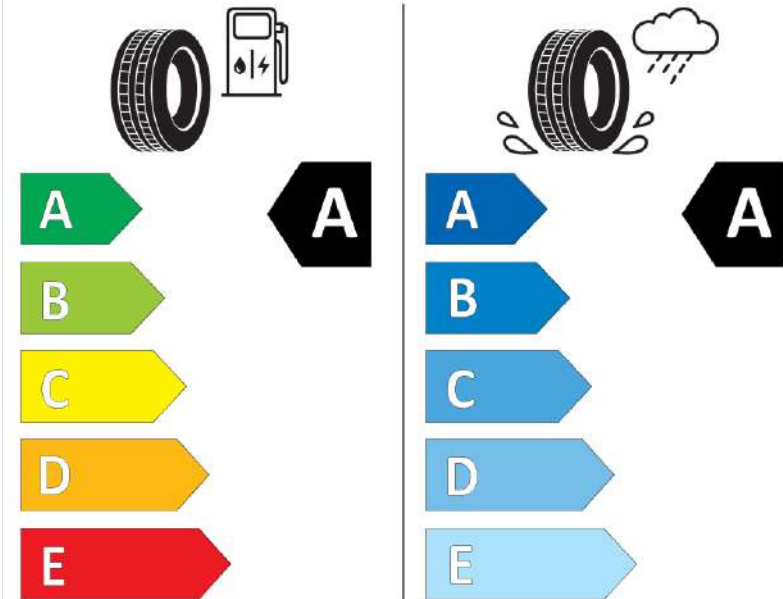

Δελτίο Πληροφοριών Προϊόντος

ΚΑΝΟΝΙΣΜΟΣ (ΕΕ) 2020/740

Μάρκα	MICHELIN
Εμπορική ονομασία	E PRIMACY S1
Αναγνωριστικό μοντέλου	898654
Διάσταση	235/55R18
Δείκτης ικανότητας φόρτωσης	104
Σύμβολο κατηγορίας ταχύτητας	T
Κατηγορία ως προς την εξοικονόμηση καυσίμου	A
Κατηγορία ως προς την πρόσφυση του ελαστικού σε υγρό οδόστρωμα	A
Κατηγορία εξωτερικού θορύβου κύλισης	B
Τιμή εξωτερικού θορύβου κύλισης	70 dB
Ελαστικό για χρήση σε συνθήκες έντονης χιονόπτωσης	Όχι
Ελαστικό πρόσφυσης στον πάγο	Όχι
Ημερομηνία έναρξης παραγωγής	31/21
Ημερομηνία λήξης παραγωγής	
Κατηγορία Φορτίου	XL
Επιπλέον πληροφορίες	235/55 R18 104T XL TL E PRIMACY S1 MI

ENERG

MICHELIN

898654

235/55R18 104 T XL

C1

2020/740